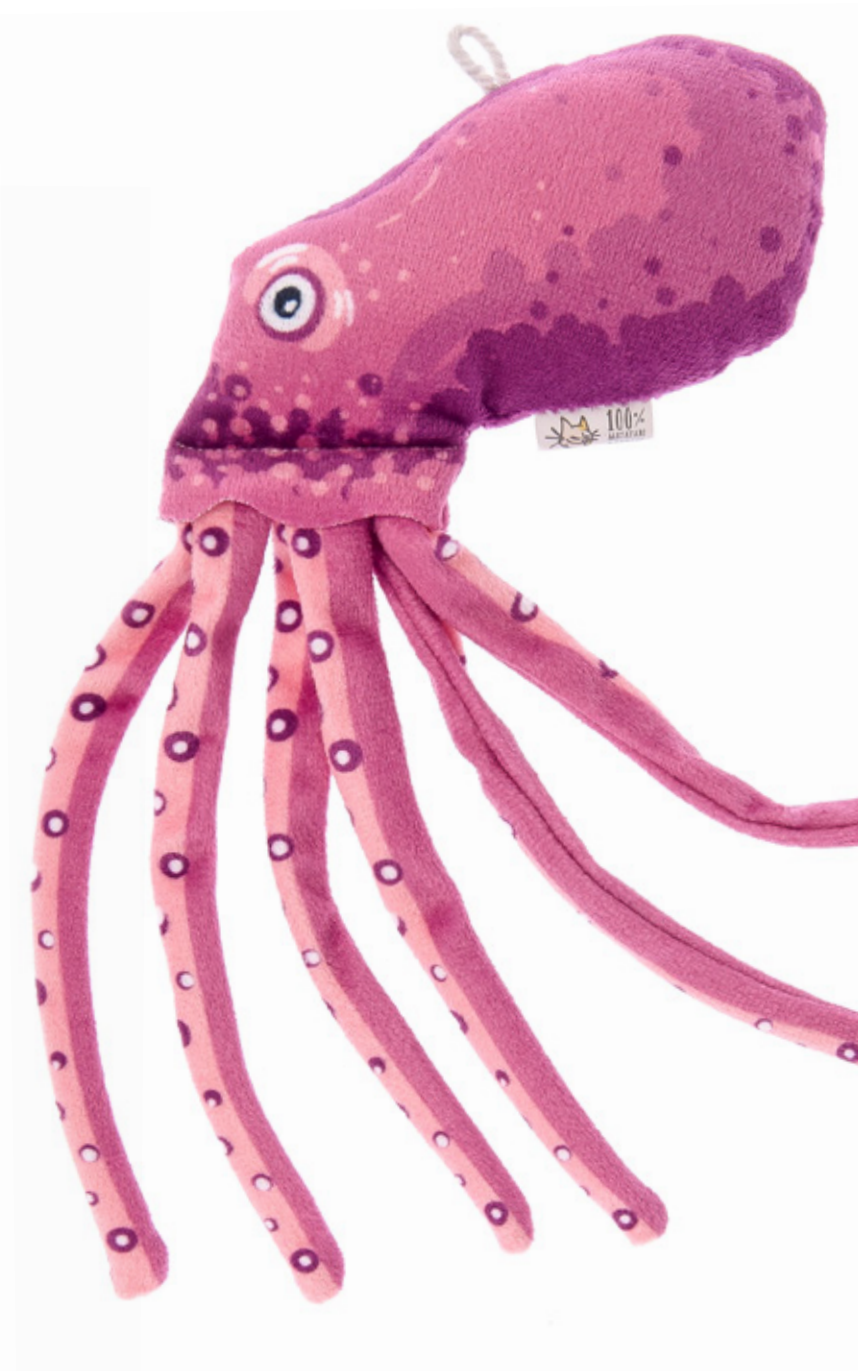

With crackle
Avec crackle
Com crackle

TP1140

8 014302 305666

CALAMARO

Squid / Calamar
Calamar / Lula

Material:	Matatabi / Poliestere Matatabi / Polyester
Product size:	25x5,5x2,5 cm
Packaging size:	34x9x2,5 cm
Weight:	25 g
	Pack 3 pz/pcs

TP1139

8 014302 305642

POLPO

Octopus / Poulpe
Pulpo / Polvo

Material:	Matatabi / Poliestere Matatabi / Polyester
Product size:	20x10x3 cm
Packaging size:	29x13x3 cm
Weight:	40 g
	Pack 3 pz/pcs

TP1141

8 014302 305680

LISCA DI PESCE

Fishbone / Arête de poisson
Espina de pez / Espinha de peixe

Material:	Matatabi / Poliestere Matatabi / Polyester
Product size:	20x5x2,5 cm
Packaging size:	28x9x2,5 cm
Weight:	25 g
Pack 3 pz/pcs	