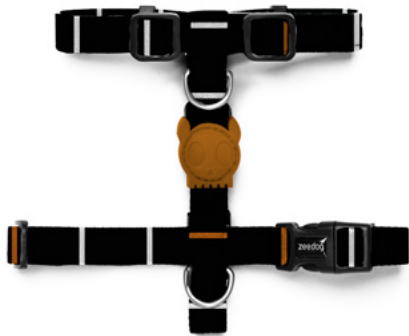

Breloczek SALINA

Obroża SALINA – XS, S, M, L

Smycz SALINA – XS, S, L

Szelki MILKY – XS, S, M, L

Szelki SALINA AIR MESH – XS, S, M, L

Mucha MILKY – S

Smycz MILKY – XS, S, L

Obroża MILKY – XS, S, M, L

# NOWOŚCI/KOLEKCJA

Obroża PATAGONIA – XS, S, M, L

Szelki FLORIDA – XS, S, M, L

Obroża FLORIDA – XS, S, M, L

Szelki PATAGONIA – XS, S, M, L

Smycz PATAGONIA – XS, S, L

Smycz FLORIDA – XS, S, L

Mucha PATAGONIA – L