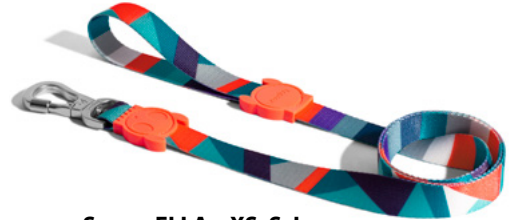

Legowisko ZEE BED SKULL – S, L

Miska OLD SKOOL – S, L

Szelki ELLA – XS, S, M, L

Szelki ELLA AIR MESH – XS, S, M, L

Obroża ELLA – XS, S, M, L

Smycz ELLA – XS, S, L

Szelki SALINA – XS, S, M, L

Breloczek ELLA

Breloczek SALINA

Obroża SALINA – XS, S, M, L

Smycz SALINA – XS, S, L

Szelki MILKY – XS, S, M, L

Szelki SALINA AIR MESH – XS, S, M, L

Mucha MILKY – S

Smycz MILKY – XS, S, L

Obroża MILKY – XS, S, M, L