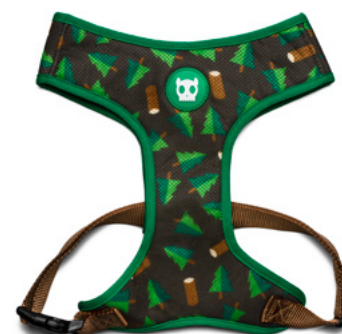

# NOWOŚCI

Obroża BALI – XS, S, M, L

Mucha BALI – L

Obroża WOODS – XS, S, M, L

Szelki BALI AIR MESH – XS, S, M, L

Smycz BALI – XS, S, L

Szelki WOODS AIR MESH – XS, S, M, L

Obroża UNICORN – XS, S, M, L