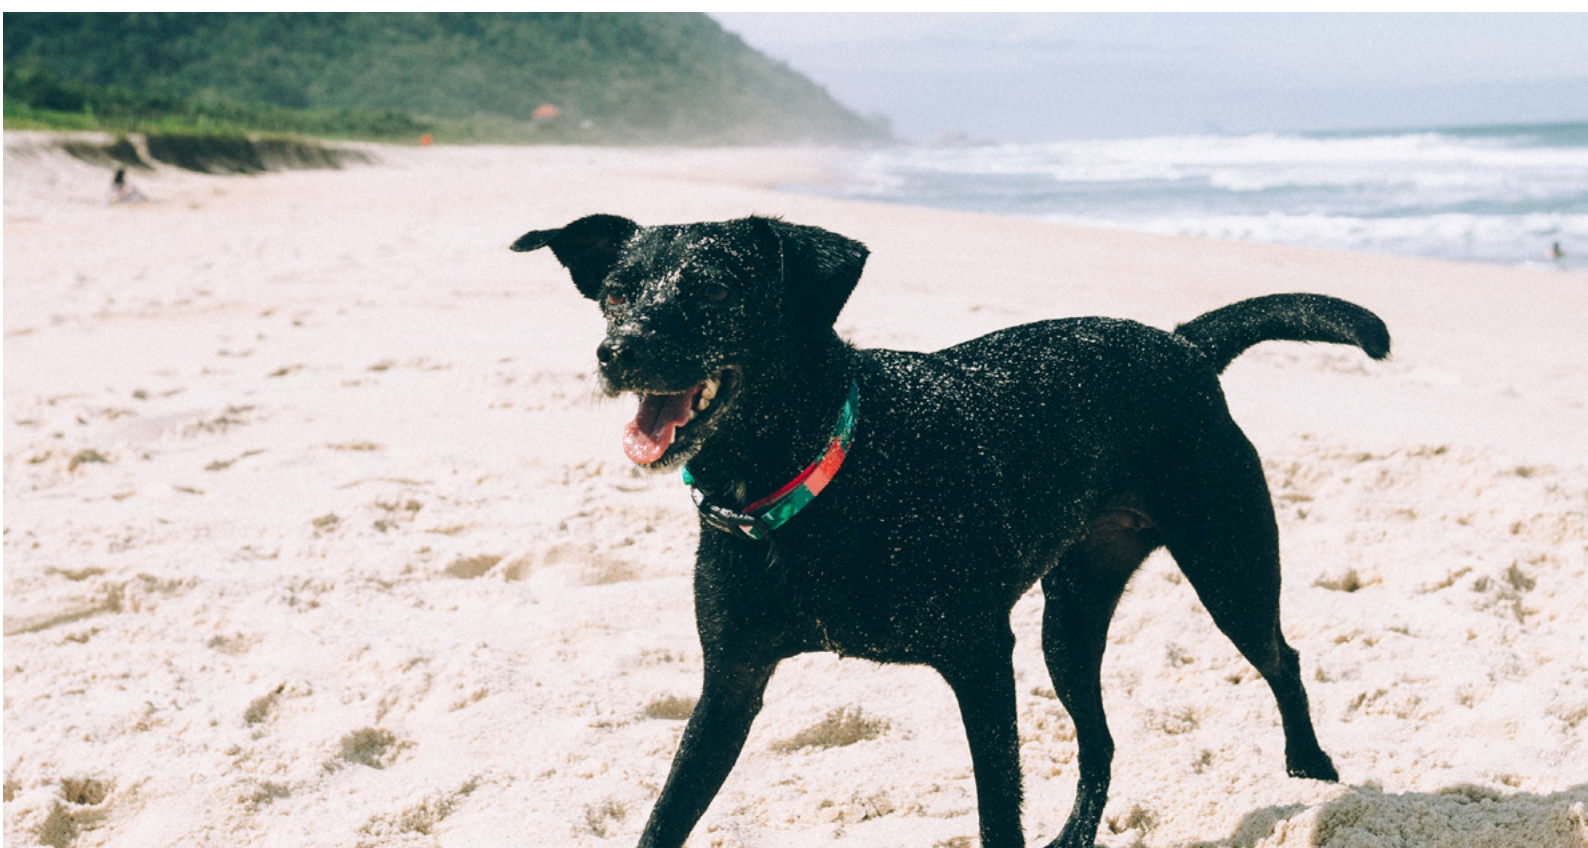

Smycz MEMPHIS – XS, S, L

Smycz ROCKET – XS, S, L

Mucha MEMPHIS – S

Breloczek  
MEMPHIS

Bluza I'M NOT WEARING  
PANTS – XS, S, M, L

**zee.cat**

**WIĘCEJ NA FACEBOOKU – ZEE DOG W POLSCE**

**SKONTAKTUJ SIĘ Z NAMI:**